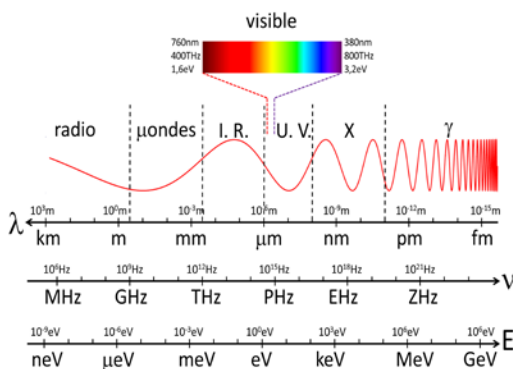

Photon n°6

Opération « Des couleurs dans le spectre » : recherche de référents !

Le 15 juin dernier, vous avez reçu un e-mail vous informant de l'avancement de l'opération « Des couleurs dans le spectre ». En quelques jours, un peu plus de la moitié des classes a trouvé un référent scientifique, notamment grâce à la forte implication de l'école doctorale « Sciences de la Matière ».

Afin de répondre à davantage de demandes, nous relançons donc un appel, en particulier à destination des chercheurs, enseignants-chercheurs et ingénieurs. L'implication en tant que référent est modulable selon votre disponibilité et reste assez simple... Après avoir choisi une classe avec laquelle vous souhaitez interagir, il s'agit :

- de répondre par mail aux interrogations éventuelles des élèves pour les conseiller ou les guider dans leurs travaux d'investigations,
- d'effectuer une visite dans la classe pour prendre connaissance de l'avancement du travail et échanger sur votre propre activité professionnelle en lien avec la lumière.

Si vous avez des contacts sur Gaillac, Mazamet, Cazères, Arrau, Cazaubon ou Nogaro, n'hésitez surtout pas : on n'attend plus que vous !

Pour en savoir plus : <http://www.lumipy.fr/couleurs_dans_le_spectre.html>